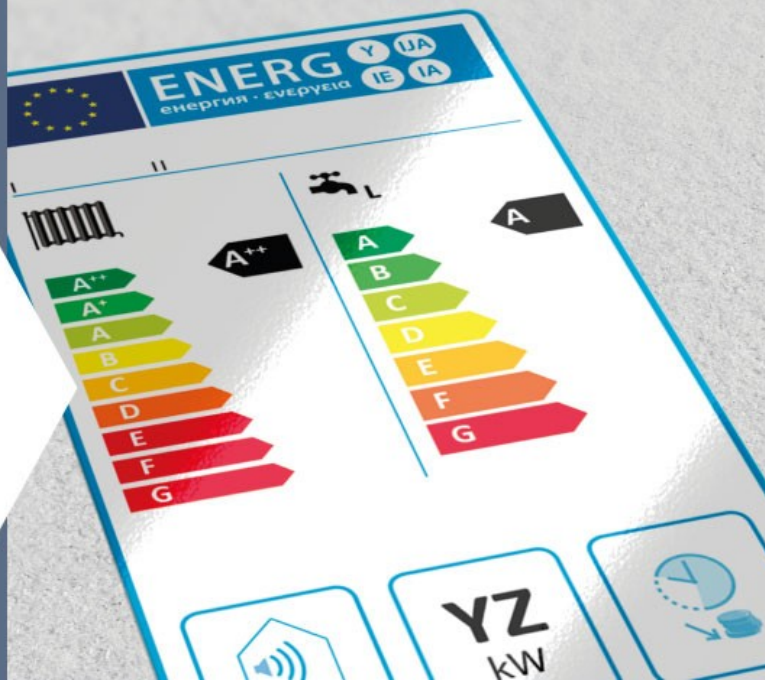

Chaffoteaux

100¹⁹¹⁴₂₀₁₄ INNOVATIONS ●●●●

od 15.8.2015

CENÍK 2015

VYBRANÝCH VÝROBKŮ

kotle splňující požadavky ErP 811-813-814/2013

ZÁRUKA
"FLOW CLIMA"

3/5
roků

provedení	výkon topení (80/60 °C) / teplá voda (TV)	TV ΔT=30 °C (10 min odběr)	Specifické vlastnosti:	objednáací číslo	cena bez DPH
-----------	---	----------------------------------	-------------------------------	---------------------	-----------------